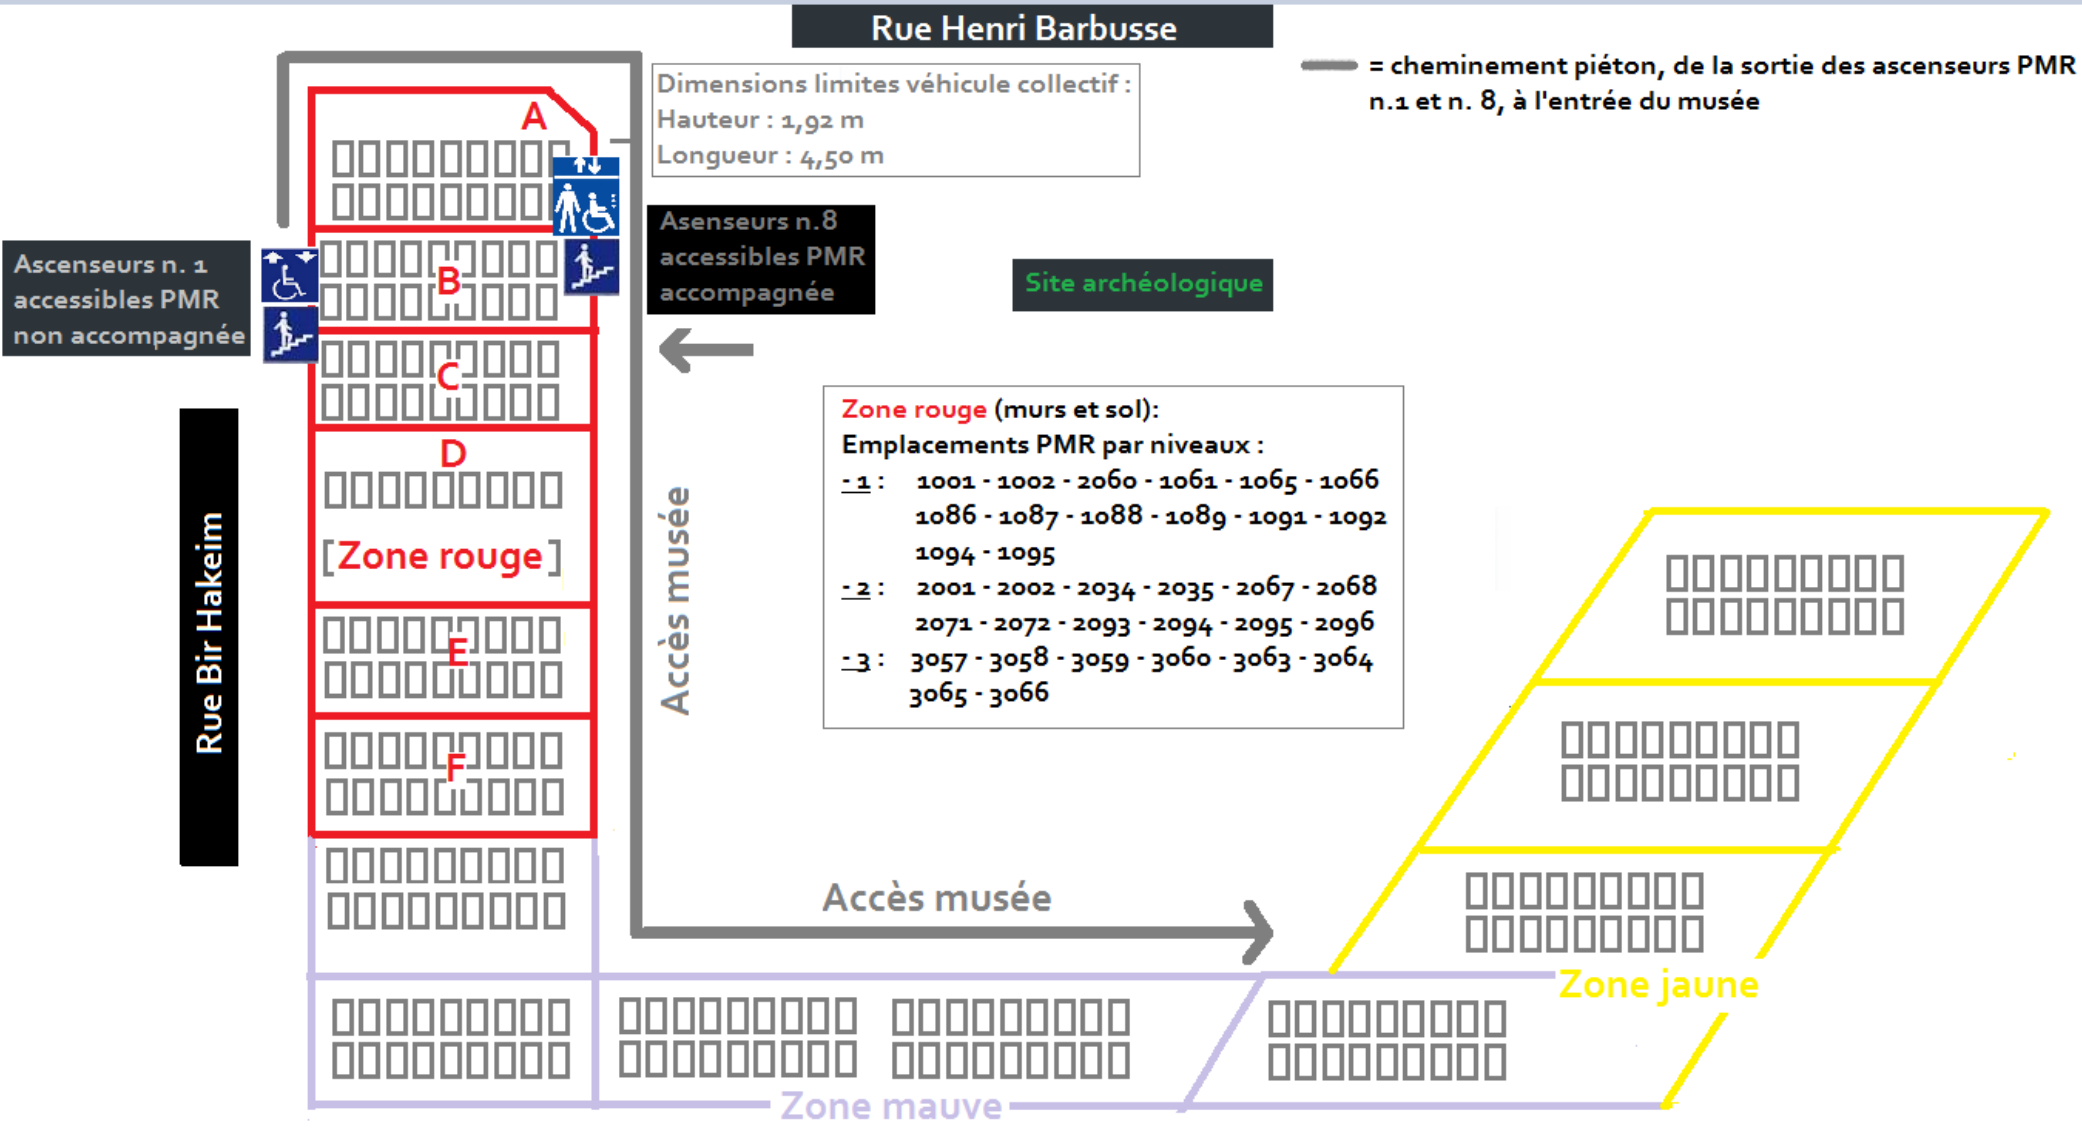

## Musée d'Histoire de Marseille

Sortie n.8, parking Centre Bourse

N.bre d'ascenseurs : 2

Niveaux desservis: 1, 2, 3

N.bre de places PMR :

- 16 au niveau -1

- 12 au niveau -2

- 8 au niveau -3

Ascenseurs:

- 

**1** Ascenseur situé au Rez-de-chaussée (Entrée Centre Bourse)  
Donne accès au  
- rez-de-jardin  
Accueil, billetterie, exposition temporaire,  
auditorium, séquences 0 > 6.
- 2** Ascenseur situé en RDJ (séquence 5)  
Donne accès au  
- rez-de-chaussée Séquence 13  
Sortie Centre Bourse  
- Centre de documentation (sur RDV accompagné d'un  
agent du musée)
- 3** Ascenseur situé en Rez-de-Jardin (en séquence 6)  
Donne accès  
- 1er étage Séquences 7 > 9  
- Entresol : Séquences 9 > 12

**PLAN DU PARKING CENTRE BOURSE, MUSEE D'HISTOIRE**