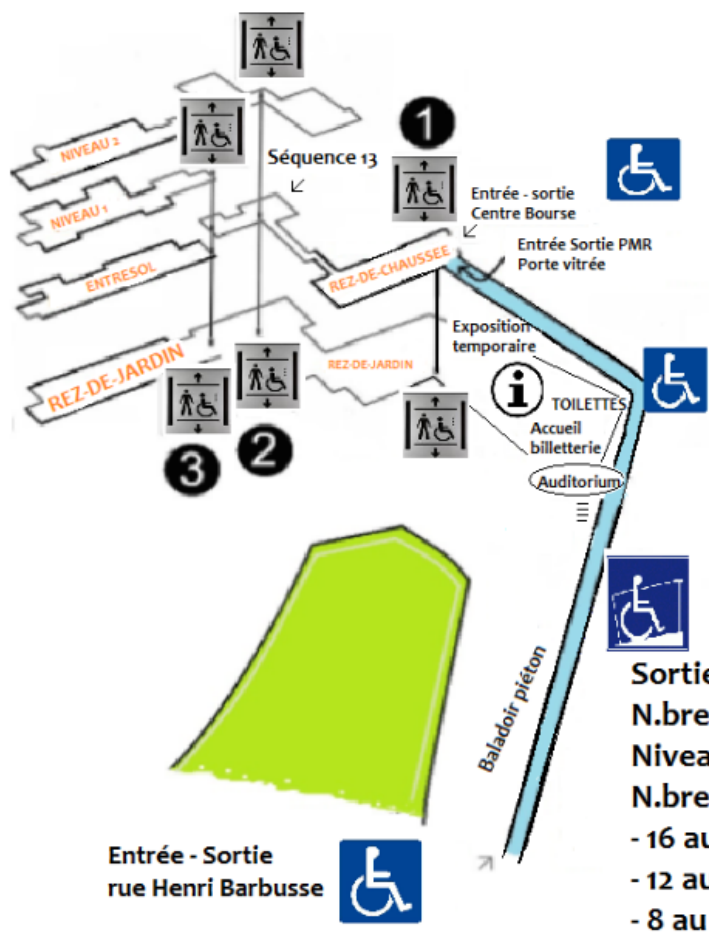

## Musée d'Histoire de Marseille

Sortie n.8, parking Centre Bourse

N.bre d'ascenseurs : 2

Niveaux desservis: 1, 2, 3

N.bre de places PMR :

- 16 au niveau -1

- 12 au niveau -2

- 8 au niveau -3

Ascenseurs:

- 

**1** Ascenseur situé au Rez-de-chaussée (Entrée Centre Bourse)  
Donne accès au  
- rez-de-jardin  
Accueil, billetterie, exposition temporaire,  
auditorium, séquences 0 > 6.
- 2** Ascenseur situé en RDJ (séquence 5)  
Donne accès au  
- rez-de-chaussée Séquence 13  
Sortie Centre Bourse  
- Centre de documentation (sur RDV accompagné d'un  
agent du musée)
- 3** Ascenseur situé en Rez-de-Jardin (en séquence 6)  
Donne accès  
- 1er étage Séquences 7 > 9  
- Entresol : Séquences 9 > 12

**PLAN DU PARKING CENTRE BOURSE, MUSEE D'HISTOIRE**